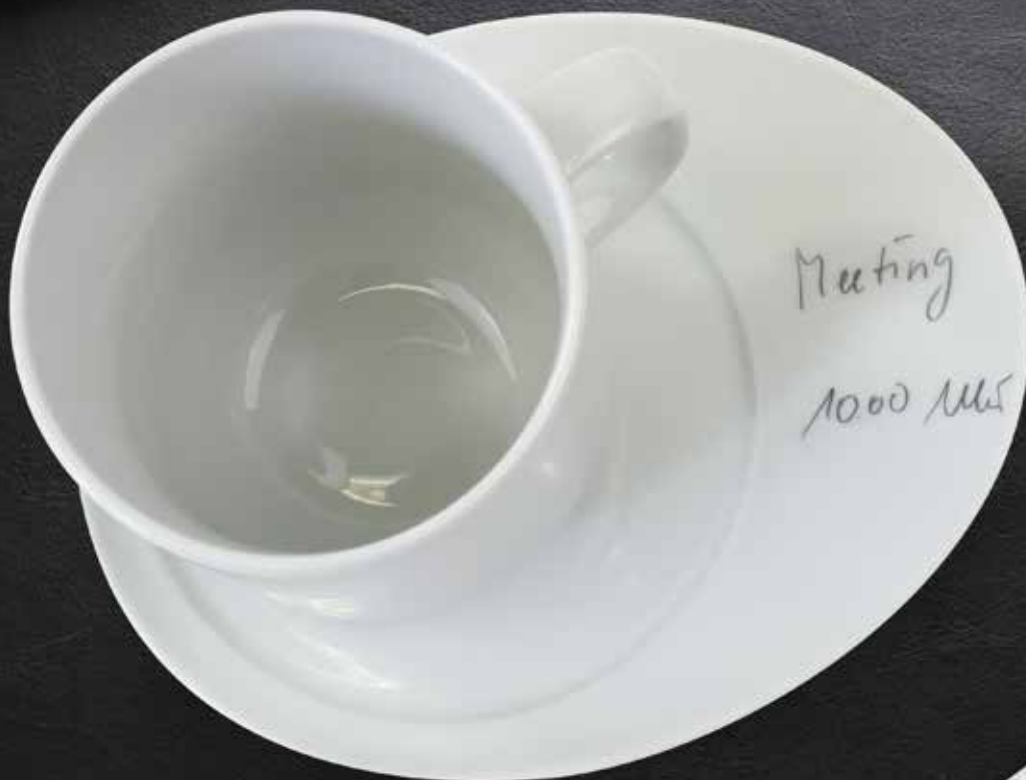

Geschäftlich....

Ihr Logo auf Porzellan? - Für uns kein Problem. Hinterlassen Sie einen bleibenden Eindruck mit individuell bedrucktem Porzellan - Made in Germany.

Wir freuen uns auf Ihre Anfrage.

Your logo on porcelain? - No problem for us. Leave a lasting impression with individually printed porcelain - Made in Germany.

We are looking forward to your request.