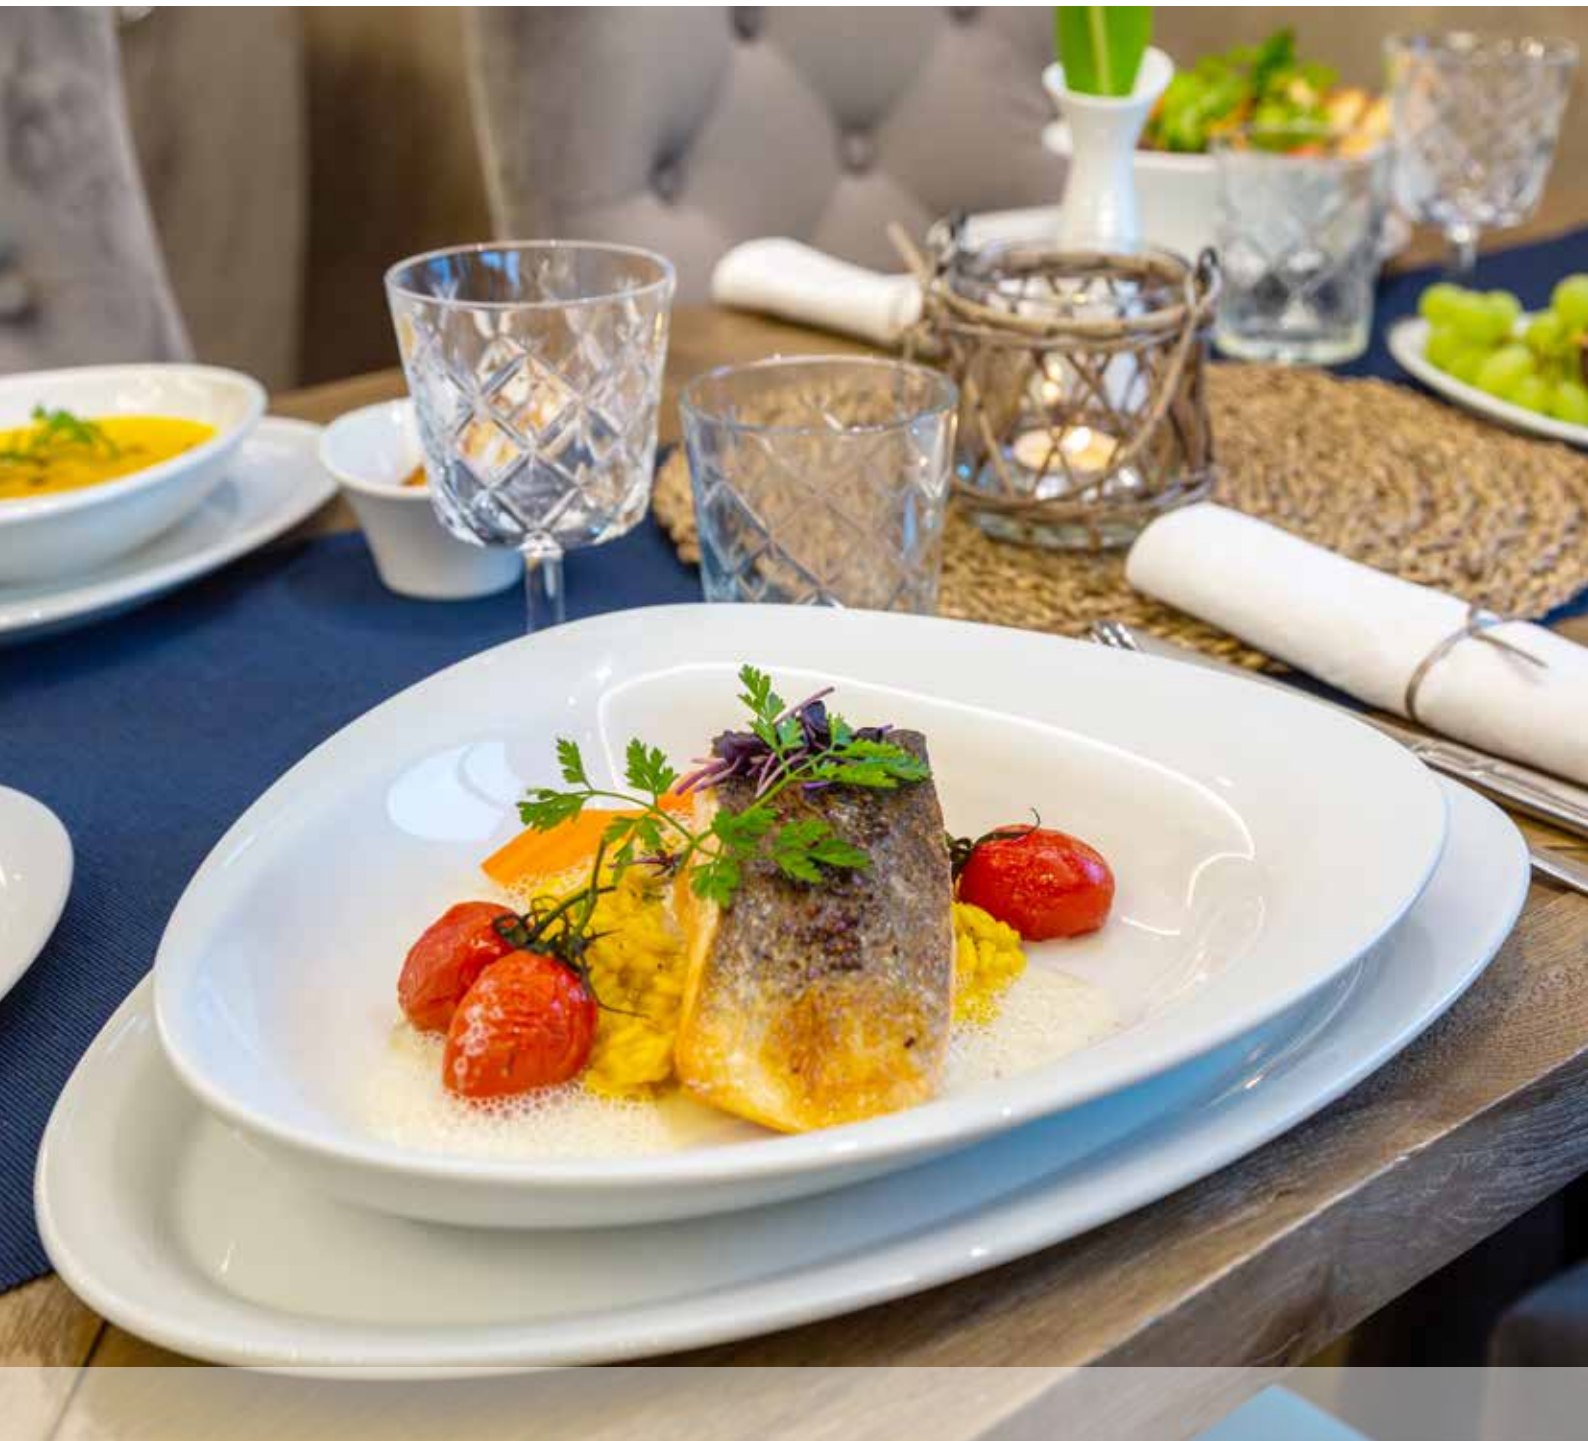

*Cup-handles fit perfectly in the hand and the plates combine shapeliness with creative versatility.*

Ganz im Charakter unseres Markenporzellans finden alle Speisen, Kaffee- und Teespezialitäten je nach Intuition bei **CALLA** ihren geeigneten Rahmen.

*Following the character of our porcelain brands, **CALLA** provides the suitable framework for all meals as well as for coffee or tea specialties, depending on your inspiration.*

Flache und tiefe Teller bilden die ideale Bühne für die sich majestätisch erhebenden Schüsseln und bieten damit Freiraum zum Arrangieren von Snacks, Vorspeisen, Hauptgerichten und Desserts.