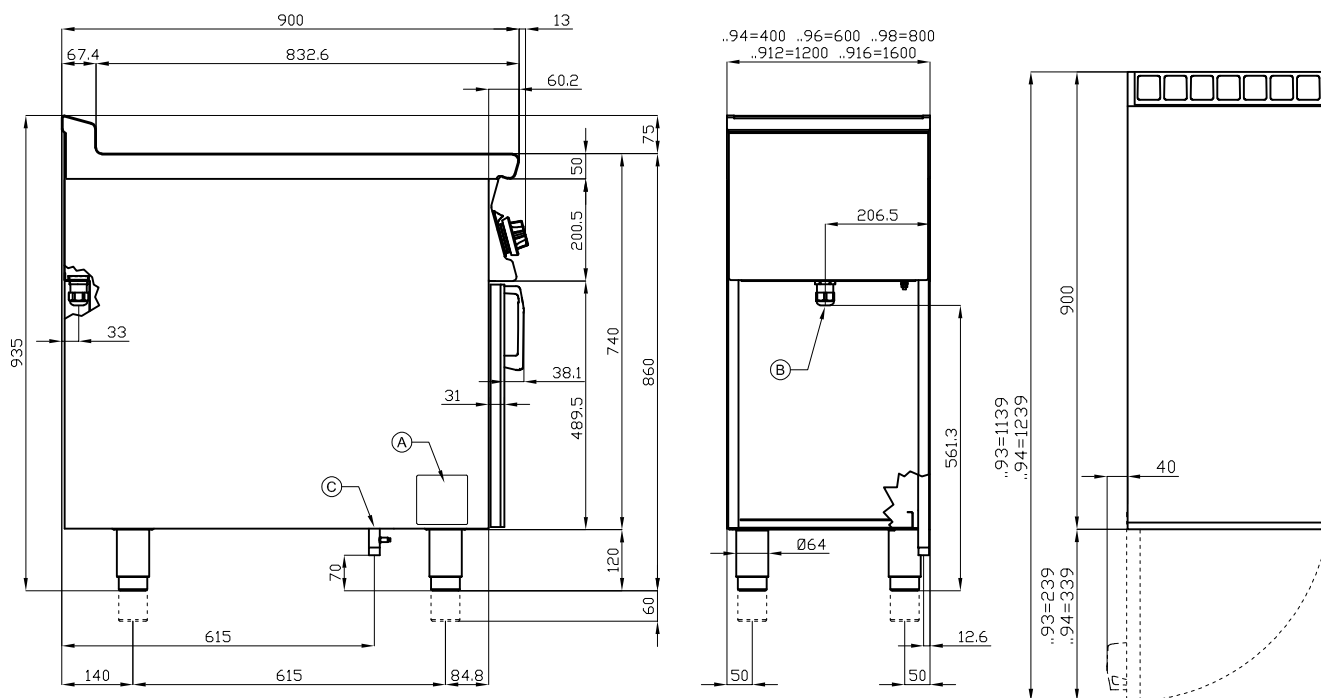

CW-98G

90 IPERLOTUS

GRIGLIE PIETRA LAVICA A GAS

GRIGLIA GAS-PIETRALAVICA SU MOBILE A GIORNO N. 2 griglie in acciaio inox cm. 38x66 regolabili 2 zone di cottura (inclusa 1 testata chiusura piano mod.TPA-9)

Costruzione - Modello realizzato interamente in acciaio inox CrNi 18/10 AISI 304, con piano di spessore 2 mm, satinatura superficiale Scotch-Brite, particolari cromati, profili arrotondati. Piani dotati di alzatina posteriore. Manopole con grado di protezione all'acqua IPX5. Modello - Griglie pietra lavica a gas su mobile a giorno*, per uso professionale, dotate di contenitore portapietra per arroventarle a mezzo bruciatori sottostanti. Si ottengono risultati di cottura simili alle cotture sulla brace di legna. Bruciatori con fiamma pilota ad accensione piezoelettrica, rubinetti con valvola di sicurezza e termocoppia. Scarico fumi sul retro, realizzato completamente in sicurezza. Bacinelle di raccolta liquidi capienti ed estraibili. Manutenzione - Facilitata grazie a semplice smontaggio cruscotto frontale. Dotazioni - Ugelli per eventuale cambio tipologia gas. Piedini regolabili in altezza. * Portine non incluse.

ITALIAN CULINARY ART

Le immagini presentate non sono vincolanti.
La ditta si riserva di apportare modifiche senza preavviso.

CW-98G

90 IPERLOTUS

GRIGLIE PIETRA LAVICA A GAS

A	Targhetta caratteristiche	C	Allacciamento gas	ISO 7-1 1/2" M
---	---------------------------	---	-------------------	----------------

MODELLO: CW-98G
DIMENSIONI: cm. 80x 90x 90h
POTENZA GAS: 24 kW / 20.640 kcal/h
TIPO GAS: Metano / GPL

kg: 131
m³: 0.894
mm: 830x970x1110

BUY LOTUS BUY ITALY

Le immagini presentate non sono vincolanti.
La ditta si riserva di apportare modifiche senza
preavviso.